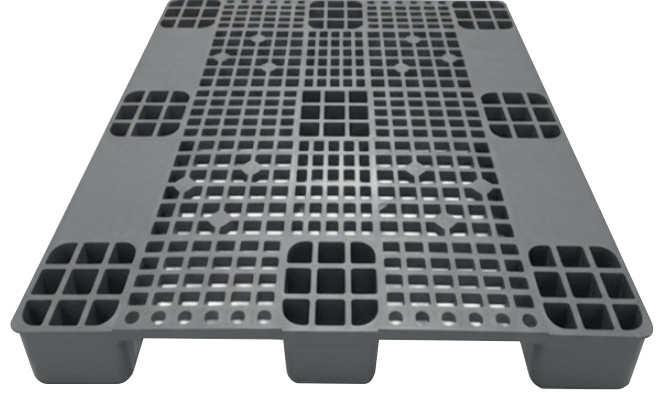

Ürün Kodu / Product Code:

ETD-1111 DD G

Ürün Adı / Product Name:

Düz Delikli Palet

Ürün Rengi / Product Color

Gri / Gray

Ağırlık / Weight

14.000 g

Ölçüler / Dimensions

Genişlik (Width) : 110 cm
Uzunluk (Length) : 110 cm
Yükseklik (Height) : 15 cm

Yükleme / Loading

Tır : 594 Adet
Kamyon : 297 Adet

Kullanım Sıcaklık Aralığı / Temperature Range

HDPE -20 °C / +80 °C