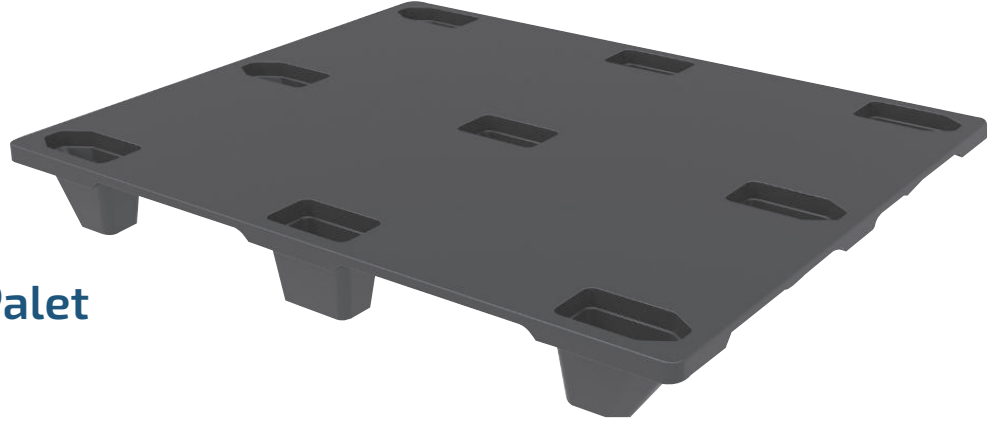

Ürün Kodu / Product Code:

ETD-812 KKS H

Ürün Adı / Product Name:

Kapalı Konik Hafif Palet

Ürün Rengi / Product Color

Siyah / Black

Ağırlık / Weight

6.000 g

Ölçüler / Dimensions

Genişlik (Width) : 80 cm
Uzunluk (Length) : 120 cm
Yükseklik (Height) : 13 cm

Yükleme / Loading

Tır : 2.720 Adet
Kamyon : 1.440 Adet

Kullanım Sıcaklık Aralığı / Temperature Range

HDPE -20 °C / +80 °C