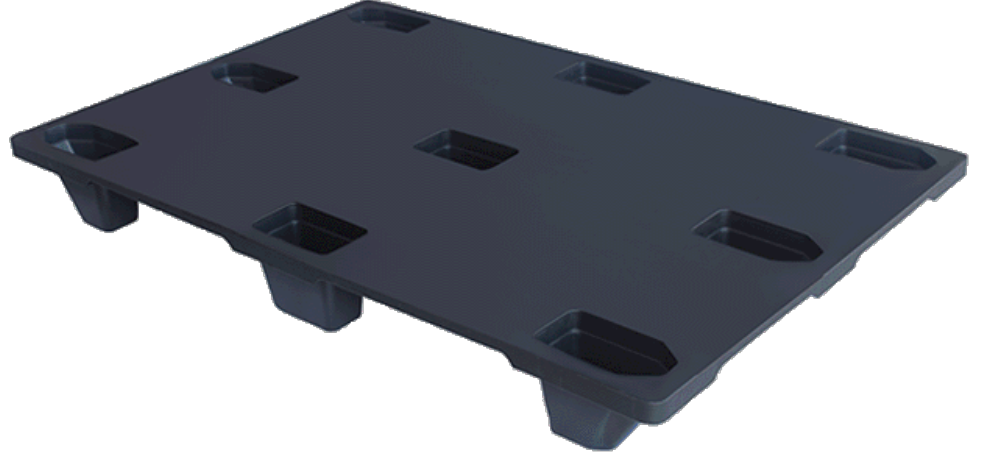

Ürün Kodu / Product Code:

ETH-1012 KKS H

Ürün Adı / Product Name:

Kapalı Konik Palet

Ürün Rengi / Product Color

Siyah / Black

Ağırlık / Weight

8.000 g

Ölçüler / Dimensions

Genişlik (Width) : 100 cm
Uzunluk (Length) : 120 cm
Yükseklik (Height) : 13 cm

Yükleme / Loading

Tır : 2.080 Adet
Kamyon : 1.120 Adet

Kullanım Sıcaklık Aralığı / Temperature Range

HDPE -20 °C / +80 °C