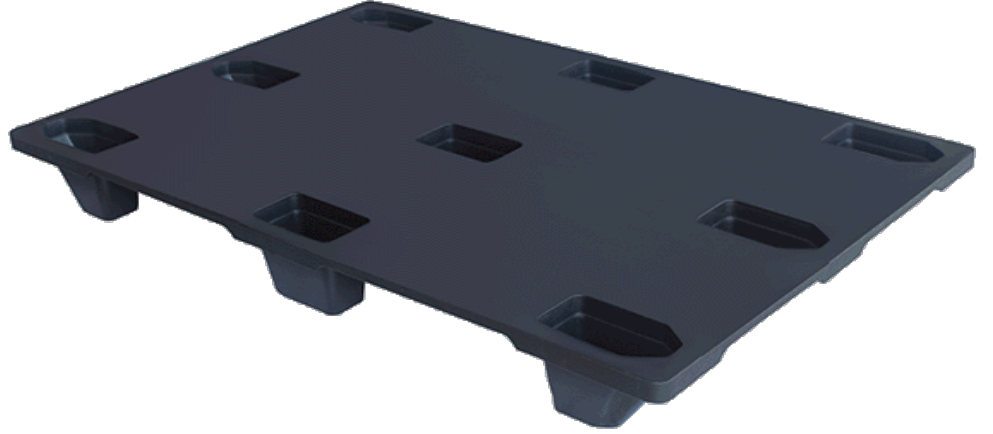

Ürün Kodu / Product Code:

ETH-812 KKS

Ürün Adı / Product Name:

Kapalı Konik Palet

Ürün Rengi / Product Color

Siyah / Black

Ağırlık / Weight

7.000 g

Ölçüler / Dimensions

Genişlik (Width) : 80 cm
Uzunluk (Length) : 120 cm
Yükseklik (Height) : 13 cm

Yükleme / Loading

Tır : 2.720 Adet
Kamyon : 1.440 Adet

Kullanım Sıcaklık Aralığı / Temperature Range

HDPE -20 °C / +80 °C