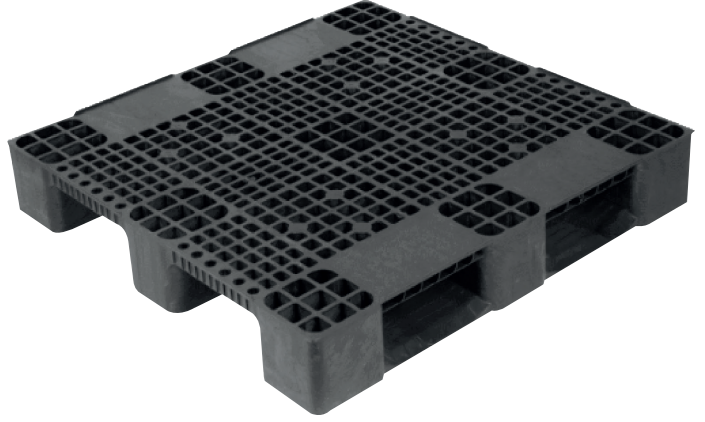

Ürün Kodu / Product Code:

ETY-1111 DD S

Ürün Adı / Product Name:

Düz Delikli Palet

Ürün Rengi / Product Color

Siyah / Black

Ağırlık / Weight

14.000 g

Ölçüler / Dimensions

Genişlik (Width) : 110 cm
Uzunluk (Length) : 110 cm
Yükseklik (Height) : 15 cm

Yükleme / Loading

Tır : 594 Adet
Kamyon : 297 Adet

Kullanım Sıcaklık Aralığı / Temperature Range

HDPE -20 °C / +80 °C